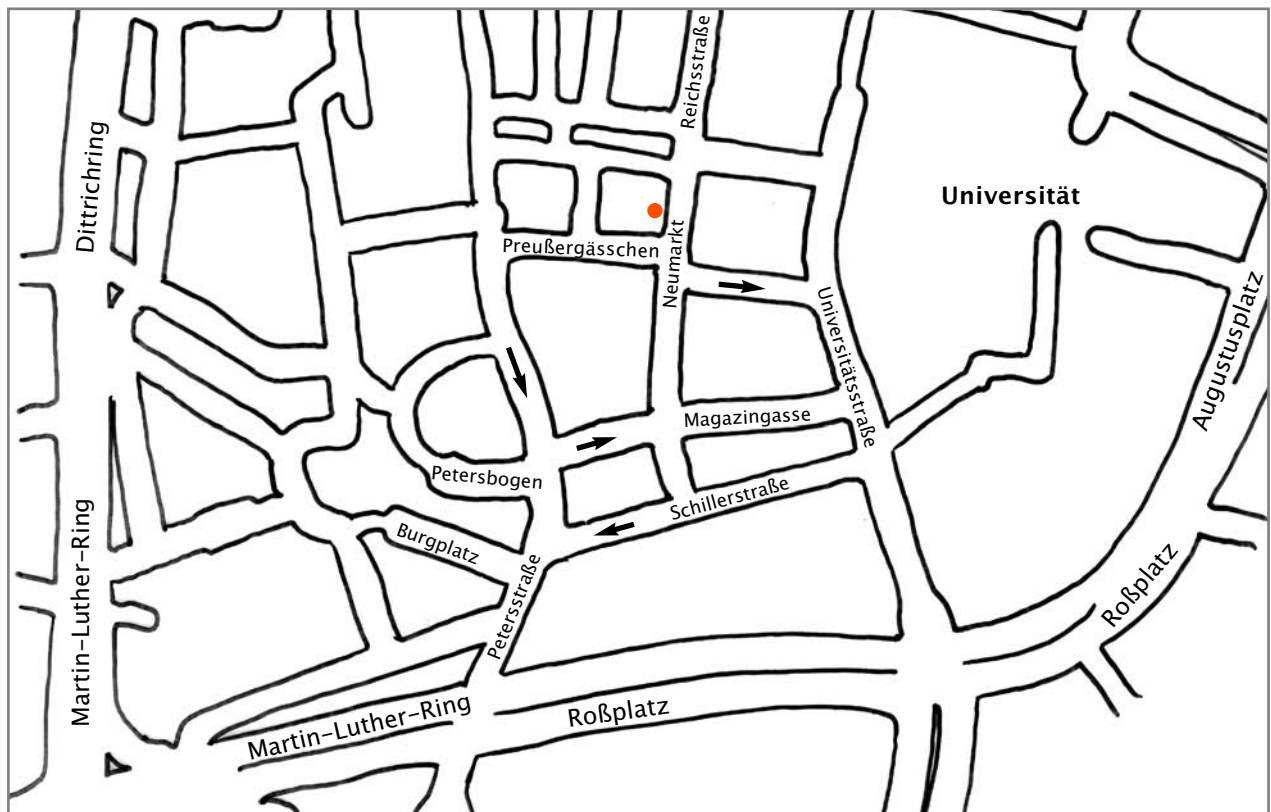

Neumarkt 24
04109 Leipzig

Telefon:
0341-211 74 590

Anfahrt

Mit dem Auto:

Vom Stadtring aus
direkte Zufahrt zu den
jeweils ausgeschilderten
Parkhäusern:
Augustusplatz
Burgplatz
Petersbogen
ca. jeweils 3 min. Fußweg

oder:

Stadtring bei Ausschilderung
„Moritzbastei“ verlassen und
über die Schillerstraße
rechts in den „Neumarkt“
Öffentliche Parkplätze sowohl in der
Schillerstraße, als auch im Neumarkt.

Mit dem Bus und der Tram:

Bus-Haltestelle
Hauptbahnhof
Linien: 72, 73, 89, 100, 131, 190, 191,
196, 197
Fußweg ca. 5 min.

Tram-Haltestelle
Augustusplatz
Linien: 4, 7, 12, 15, 8, 10, 11, 16
Fußweg ca. 3 min.

Tram-Haltestelle
Wilhelm-Leuschner-Platz
Linien: 10, 11, 16, 2, 9
Fußweg ca. 3 min.